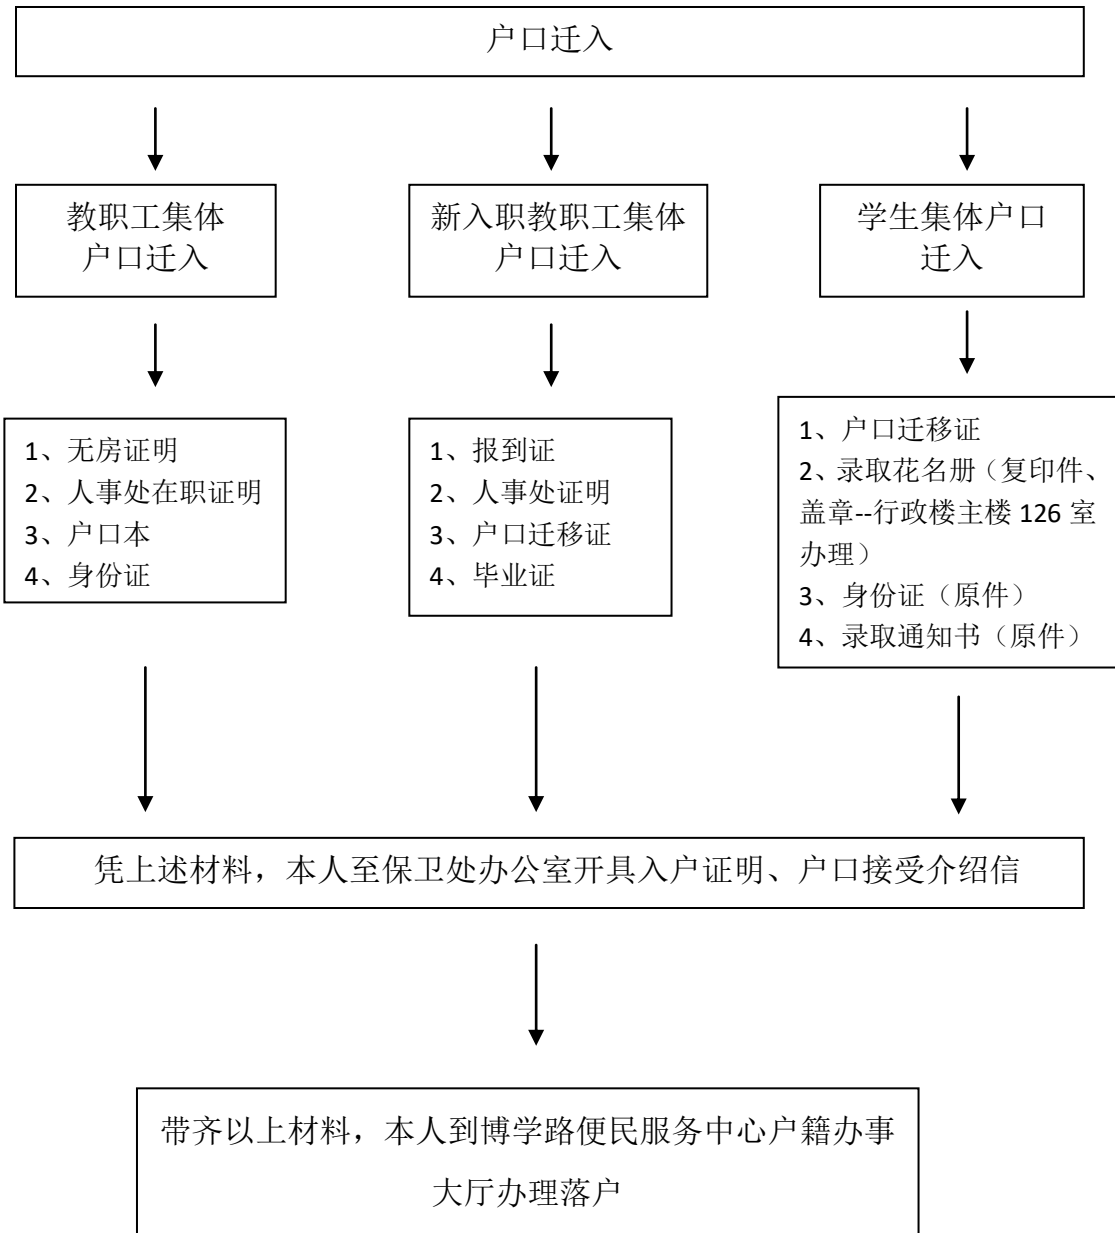

学校集体户口迁入办理程序

(保卫处户籍科 地点：行政楼主楼 117 电话：61700692)

迁入地址:

文北校区: 河南省郑州市金水区文化路 80 号河南财经政法大学

郑东校区: 河南省郑州市郑东新区金水东路 180 号河南财经政法大学